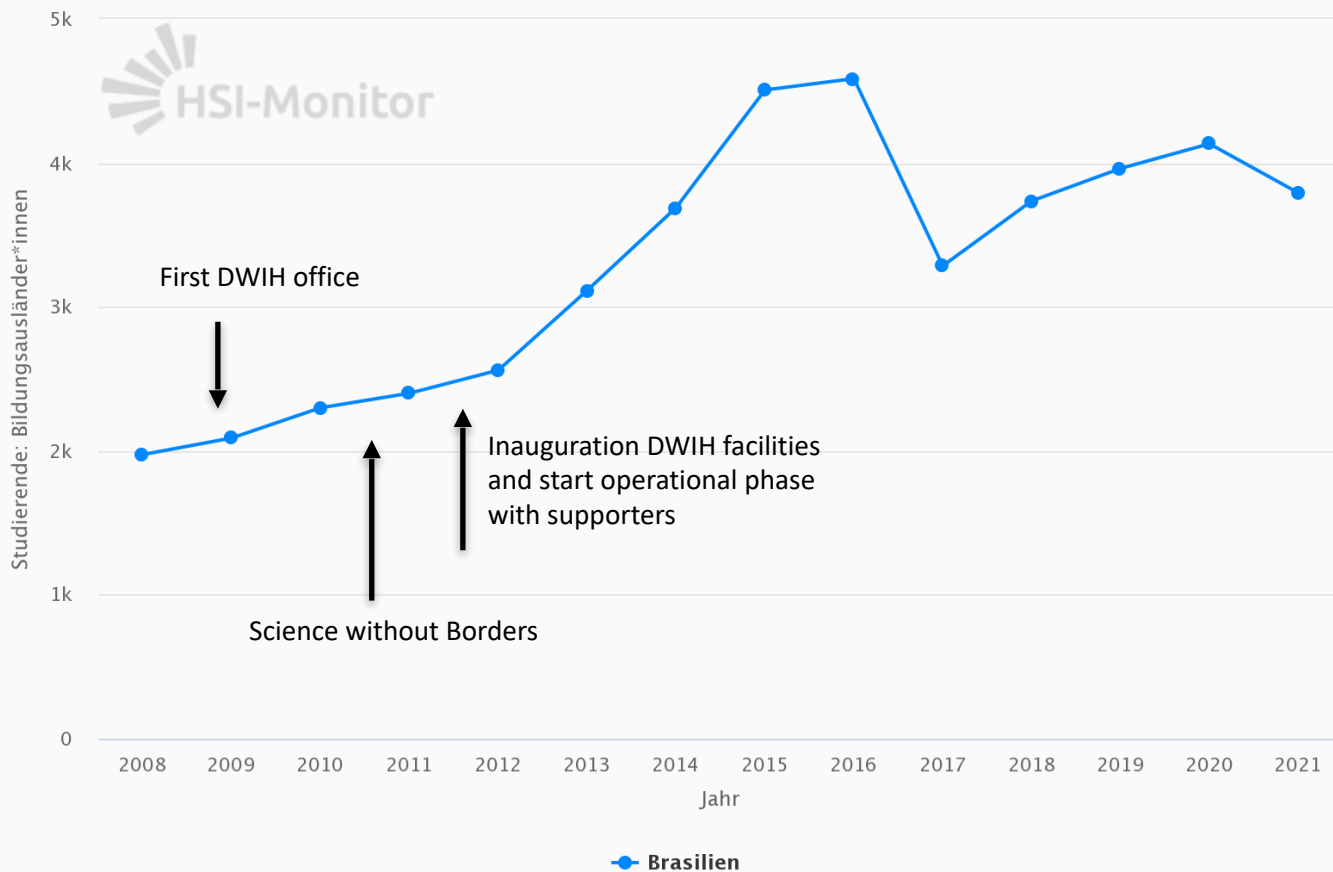

Brazilian students in Germany

Studierende: Bildungsausländer*innen nach Herkunftsland/-region

Hochschulcluster (Hochschulen gesamt); Trägerschaft (Alle); HRK-Mitgliedschaft (Alle Hochschulen); Verwaltungshochschule (Mit Verwaltungsfachhochschulen); Länder/Regionen (Brasilien)

Brazil:
2008: 1974
2021: 3792
→ +92,1%

Source:
www.hsi-monitor.de