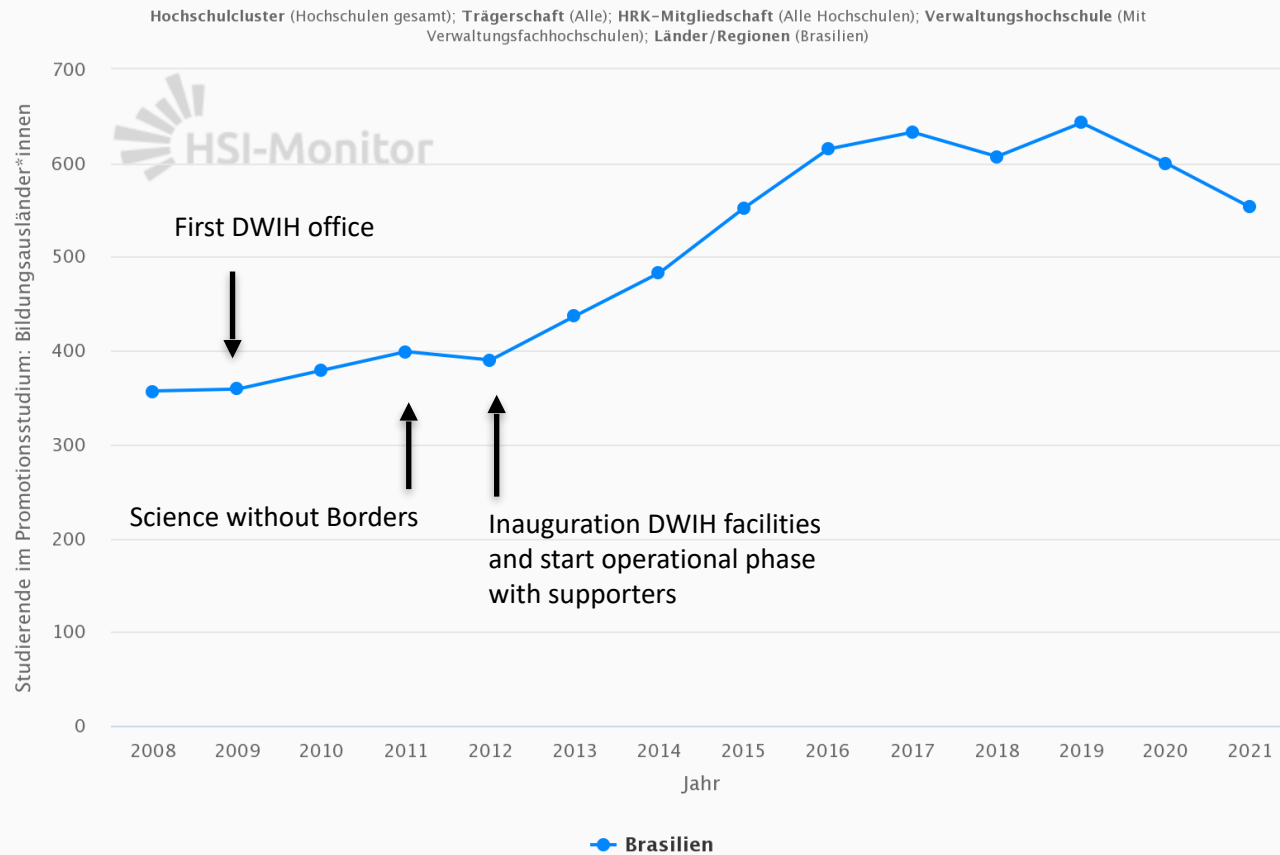

PhD Students from Brazil in Germany

Studierende im Promotionsstudium: Bildungsausländer*innen nach Herkunftsland/-region

Brazil:
2008: 357
2021: 553
→ +54,9%

(+80,1% in 2019)

Source:
www.hsi-monitor.de