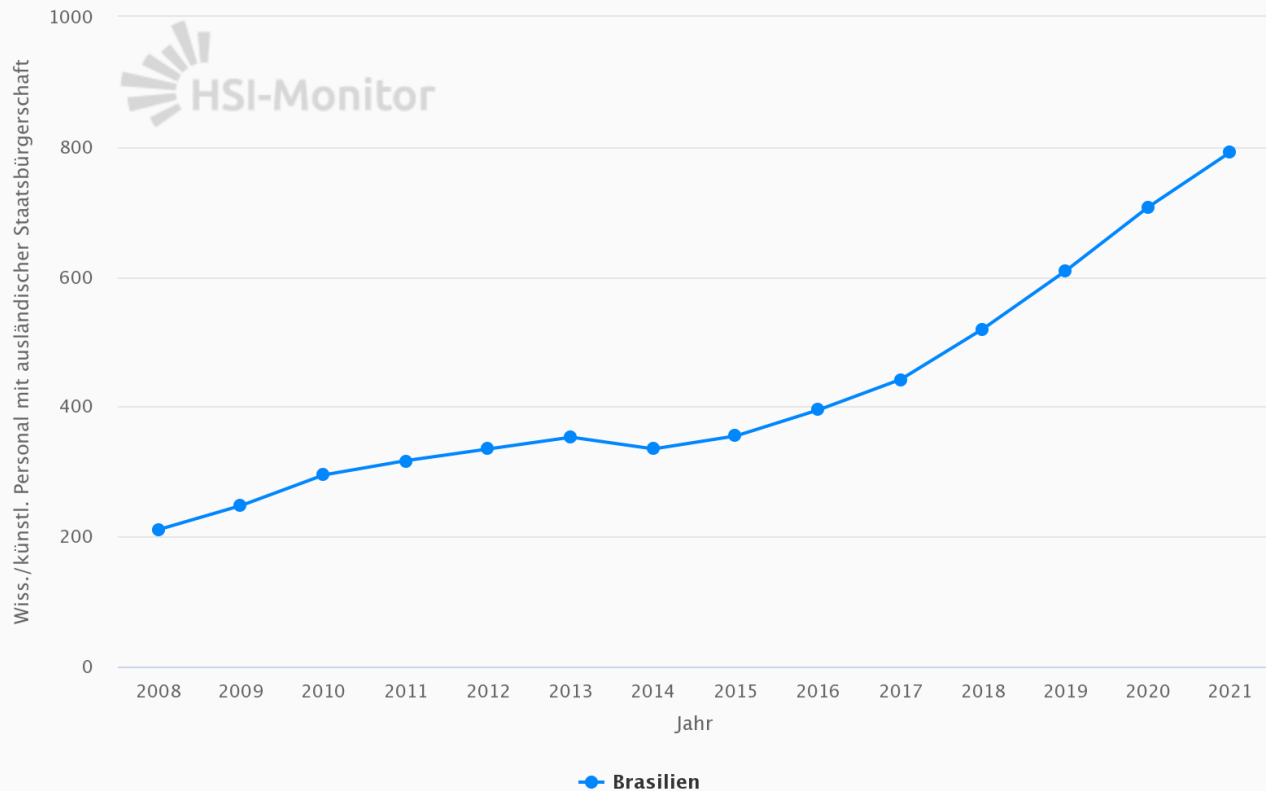

Scientific & artistic staff from Brazil in Germany

Wissenschaftliches und künstlerisches Personal mit ausländischer Staatsbürgerschaft nach Herkunftsland/-region

Hochschulcluster (Hochschulen gesamt); Trägerschaft (Alle); HRK-Mitgliedschaft (Alle Hochschulen); Verwaltungshochschule (Mit Verwaltungsfachhochschulen); Länder/Regionen (Brasilien)

Brazil:
2008: 211
2021: 792
→ +275%