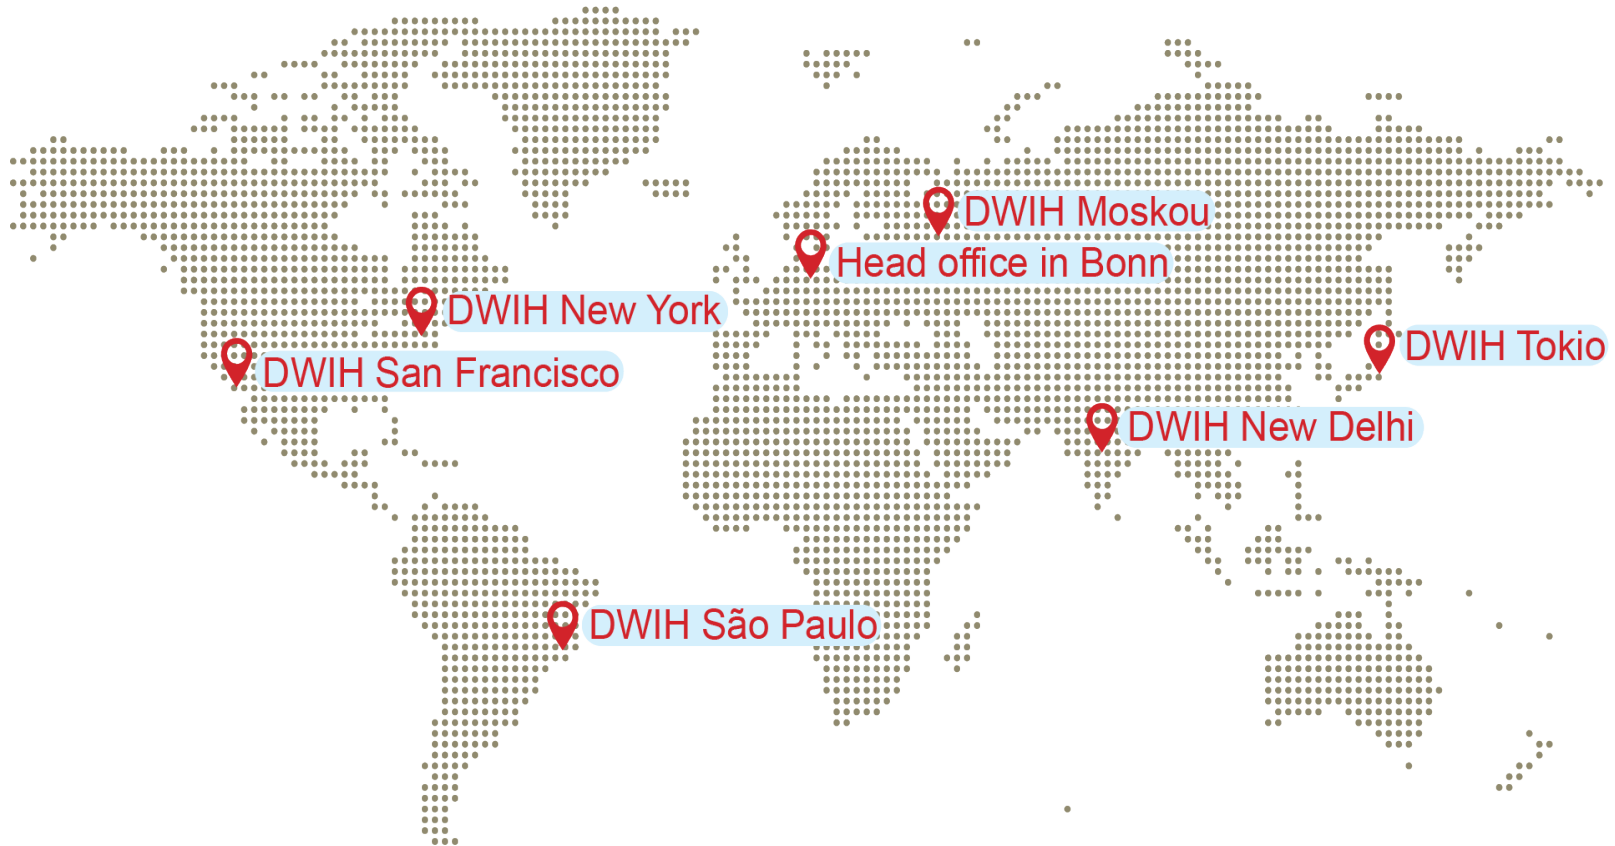

German Centre for Research and Innovation

DWIH São Paulo

Public funding and private management

(by DAAD, a non-profit association of higher education organizations)

Full Supporters

Deutscher Akademischer Austauschdienst
German Academic Exchange Service

Alexander von Humboldt
Stiftung/Foundation

Associate Supporters

Kiel University
Christian-Albrechts-Universität zu Kiel

Associated Supporters

BADEN-WÜRTTEMBERGISCHES
BRASILIEN-ZENTRUM

MAX-PLANCK-GESELLSCHAFT

Cooperation between German and Brazilian Universities

Internationale Kooperationen (ohne Erasmus) nach Land/Region der Partnerhochschule

Hochschulcluster (Hochschulen gesamt); Trägerschaft (Alle); HRK-Mitgliedschaft (Alle Hochschulen); Verwaltungshochschule (Mit Verwaltungsfachhochschulen); Länder/Regionen (Brasilien)

Professors from Brazil in Germany

Professor*innen mit ausländischer Staatsbürgerschaft nach Herkunftsland/-region

Hochschulcluster (Hochschulen gesamt); Trägerschaft (Alle); HRK-Mitgliedschaft (Alle Hochschulen); Verwaltungshochschule (Mit Verwaltungsfachhochschulen); Länder/Regionen (Brasilien)