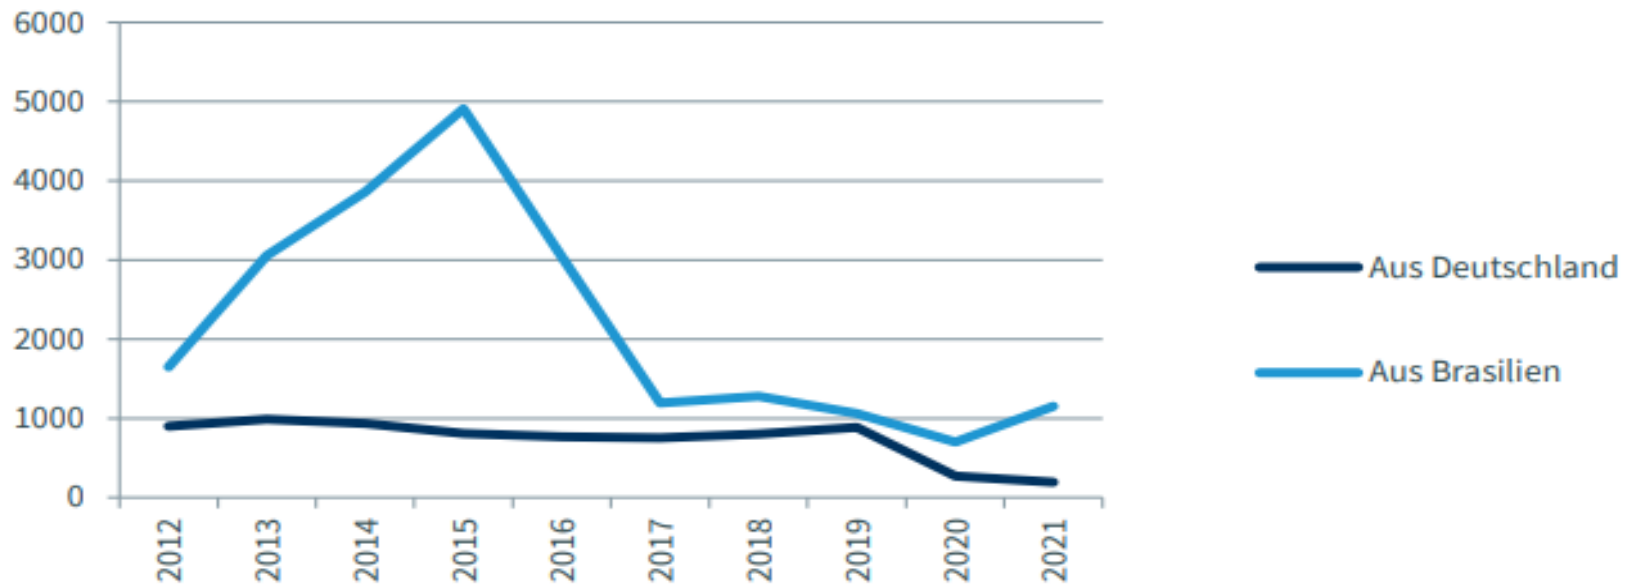

Brazil:
2008: 11
2021: 30
→ +172%

DAAD-Geförderte aus Brasilien, 2012-2021 (exkl. EU-Mobilitätsprogramme)

<https://www.dwih-saopaulo.org/pt/event/10-dialogo-brasil-alemanha/>

10th
German-Brazilian
Dialogue on
Science, Research
and Innovation